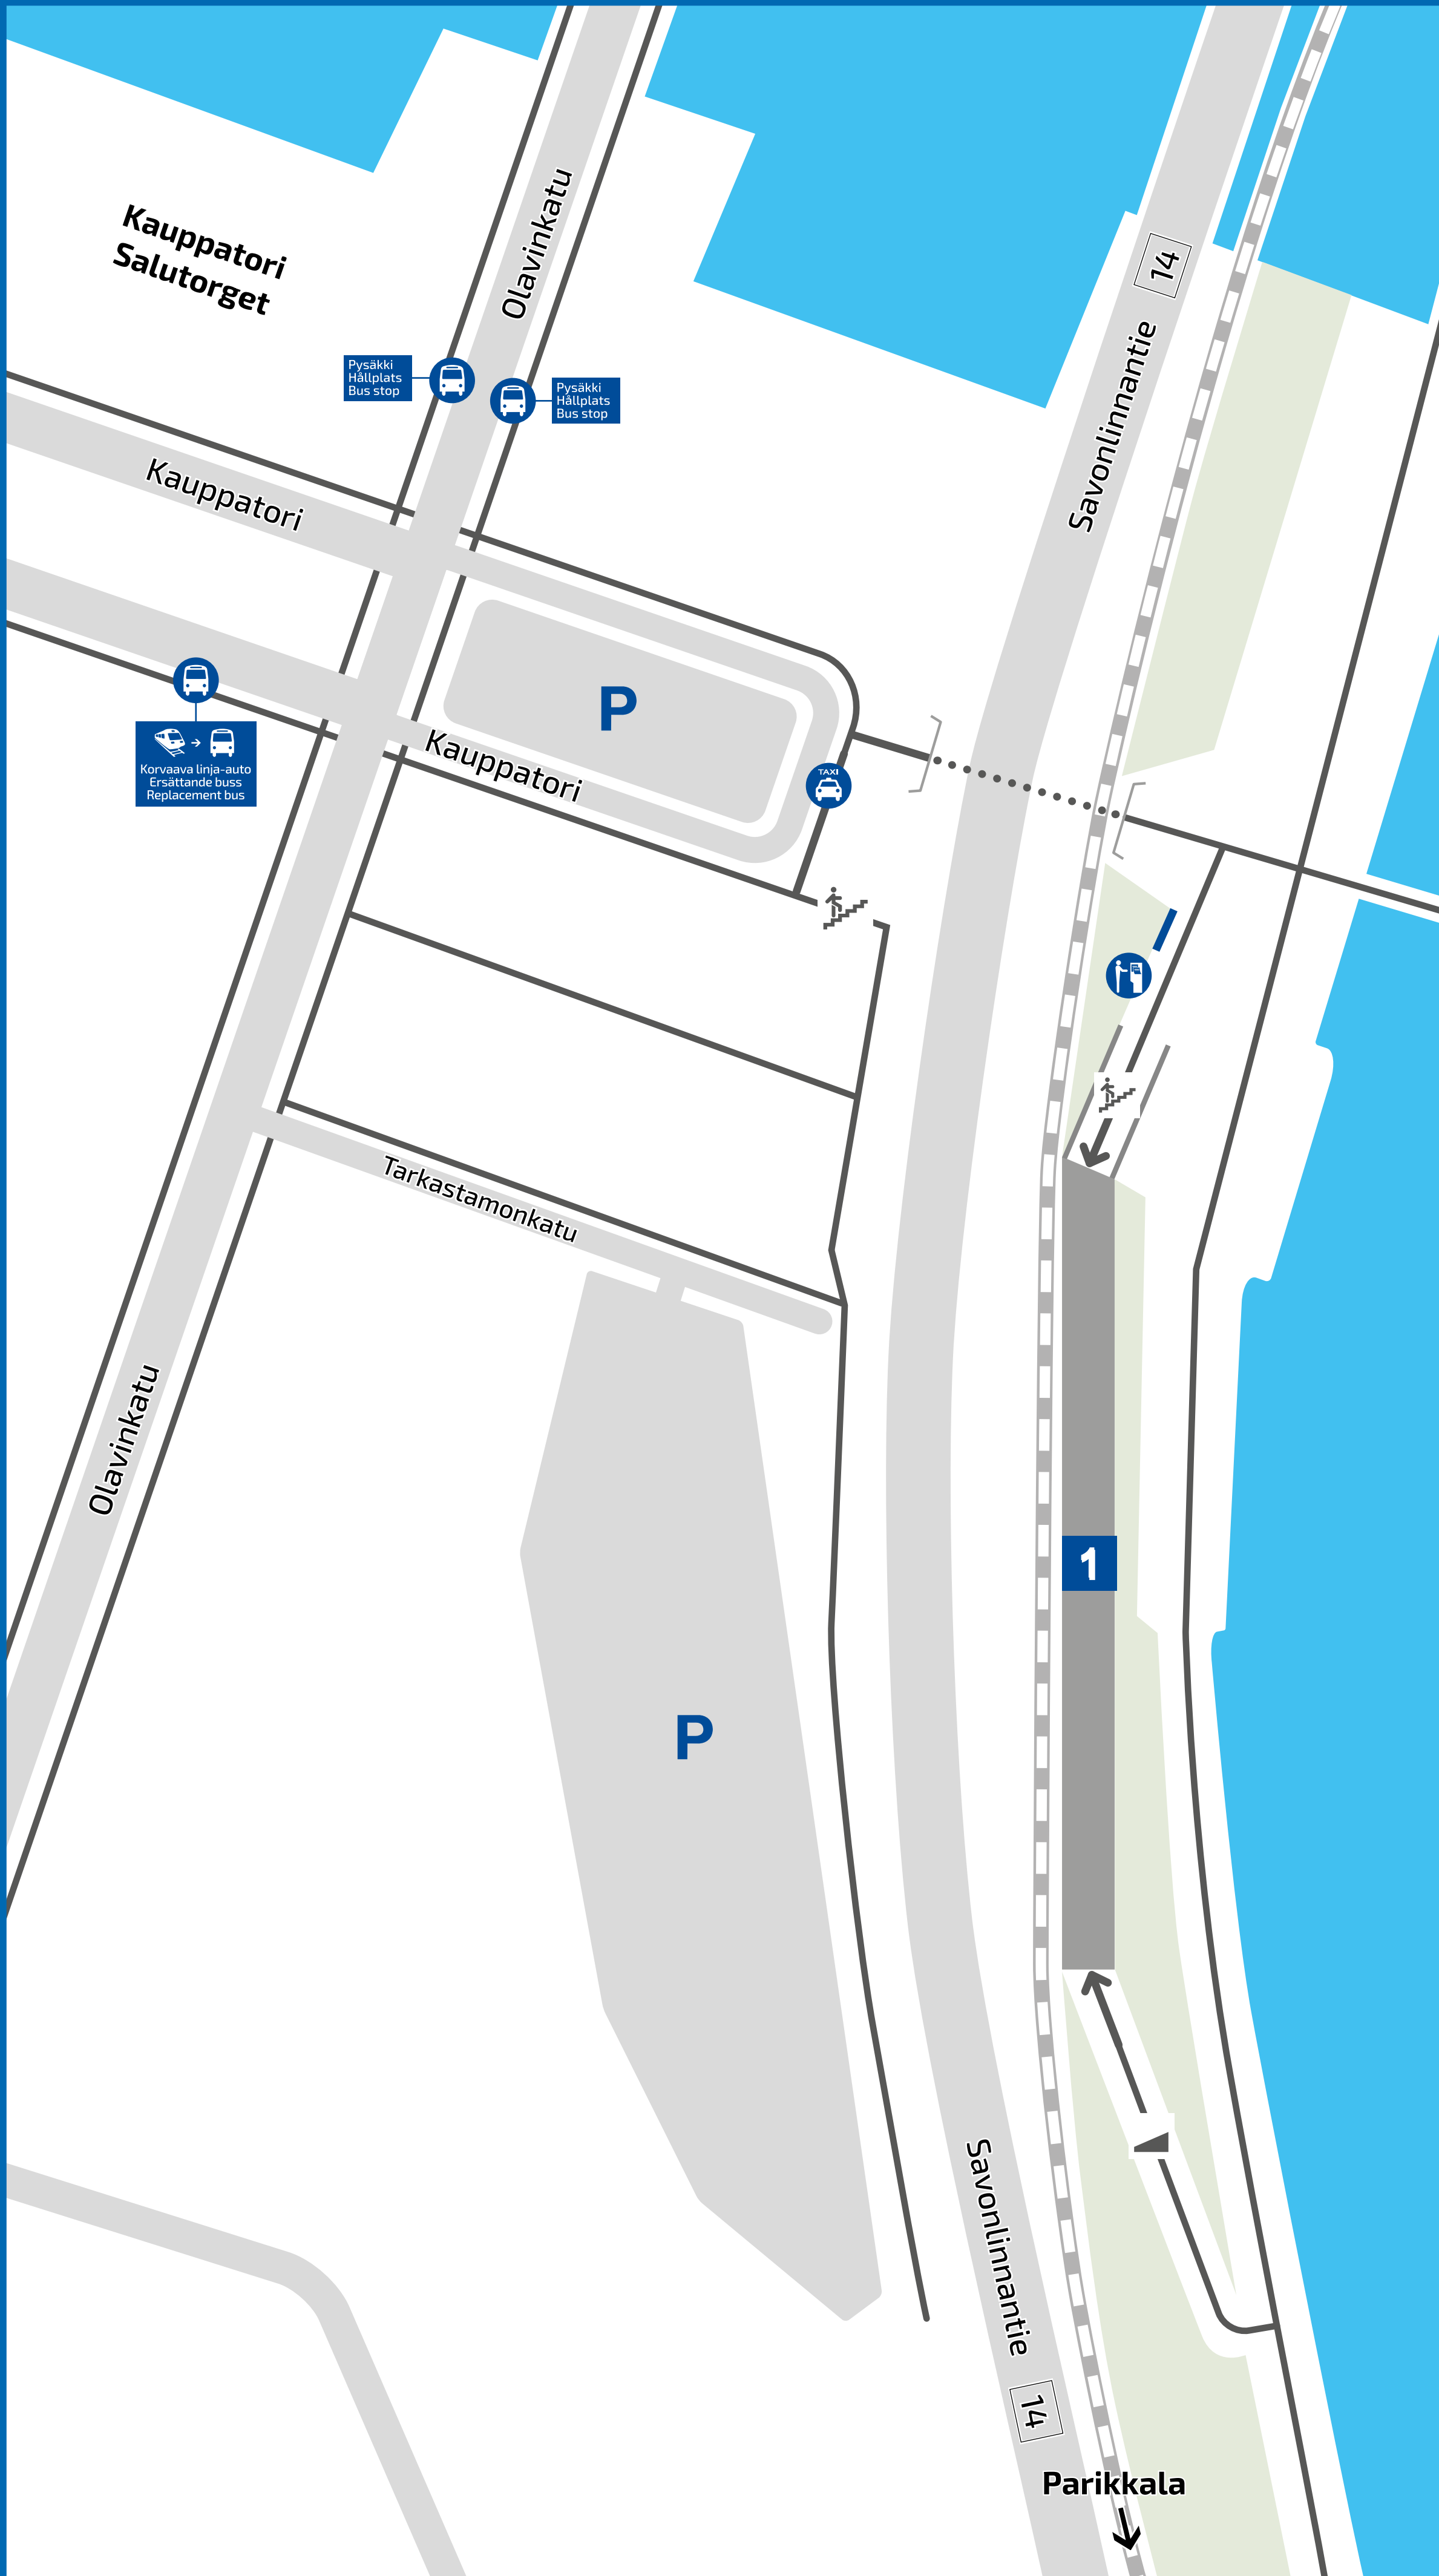

SAVONLINNAN NYSLOTT

Kauppatori
57130 Savonlinna

Hätännumero
Nödnummer
Emergency number

112

Kunnossapito ja palaute
Liikenteen asiakaspalvelu
+358 295 020 600
palautevayla.fi/aspa

Underhåll och respons
Trafikens kundservice
+358 295 020 600
palautevayla.fi/aspa